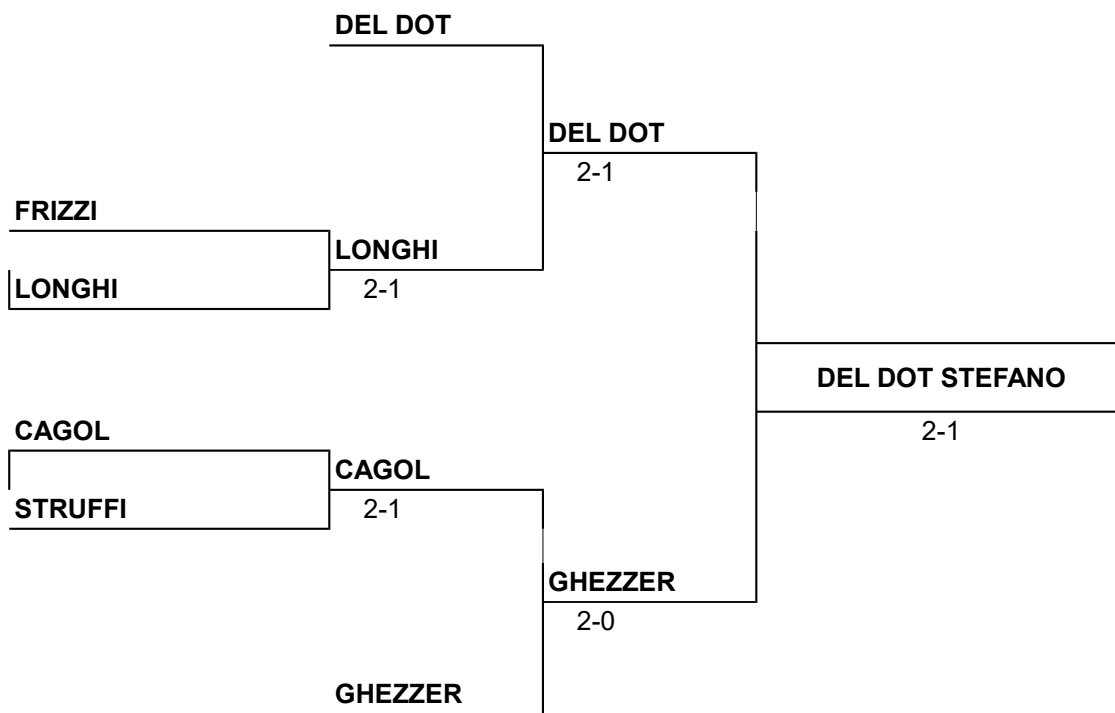

TORNEO SHOOT-OUT 2016

TABELLONE FINALE ASSOLUTO

TORNEO SHOOT-OUT 2016

GIRONI MASCHILE

	Girone A	1	2	3	4	TOT	CLASS
1	Beber	x	0	0	0	0	4
2	Zanetti	2	x	0	0	2	3
3	Sartori	2	2	x	2	6	1
4	Giorgini	2	2	0	x	4	2

	Girone B	1	2	3	4	TOT	CLASS
1	Maccani	x	1	1	0	2	4
2	Gennari	1	x	2	1	4	2
3	Guzzo	1	0	x	1	2	3
4	Eccel	1	2	1	x	4	1

* Tiebreak di spareggio

* Tiebreak di spareggio

	Girone N	1	2	3	4	TOT	CLASS
1	Cagol	x	0	2	1	3	3
2	Troncon	2	x	0	2	4	2
3	Sartori	0	2	x	2	4	1
4	Gennari	1	0	0	x	1	3

* Scontro diretto

	Girone M	1	2	3	4	TOT	CLASS
1	Longhi	x	1	1	2	4	1
2	Cavagna	1	x	1	1	3	2
3	Eccel	1	1	x	1	3	3
4	Guzzo	0	1	1	x	2	4